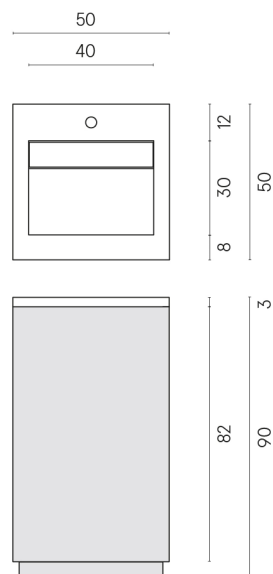

SCHEDA DI CONFIGURAZIONE

Cod. art.: 620810000029

Cube Air

Washbasin 50 Black

Rivestimento del
prodotto

Charme Deluxe
Invisible White Matt

I colori e le altre caratteristiche estetiche delle piastrelle presenti nelle illustrazioni presenti sul sito sono puramente indicativi. Guarda sempre i campioni di persona prima dell'acquisto.