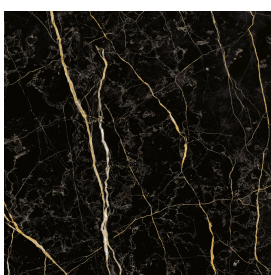

SCHEDA DI CONFIGURAZIONE

Cod. art.: 620810000029

Cube Air

Washbasin 50 Black

Rivestimento del
prodotto

Charme Extra Laurent
Matt

I colori e le altre caratteristiche estetiche delle piastrelle presenti nelle illustrazioni presenti sul sito sono puramente indicativi. Guarda sempre i campioni di persona prima dell'acquisto.