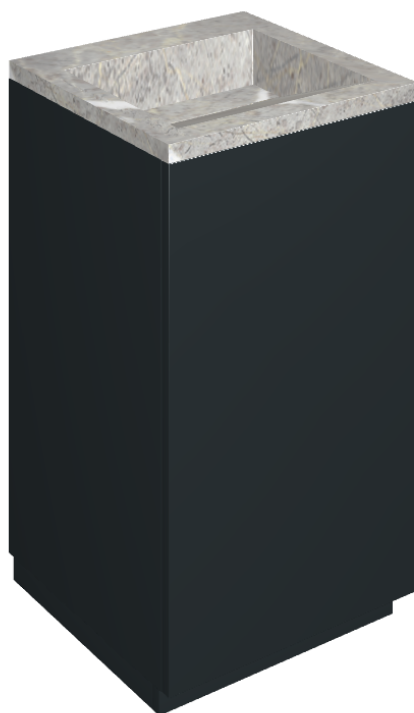

# Cube Air

Washbasin 50 Black

Rivestimento del  
prodotto

Charme Evo Imperiale  
Matt

I colori e le altre caratteristiche estetiche delle piastrelle presenti nelle illustrazioni presenti sul sito sono puramente indicativi. Guarda sempre i campioni di persona prima dell'acquisto.