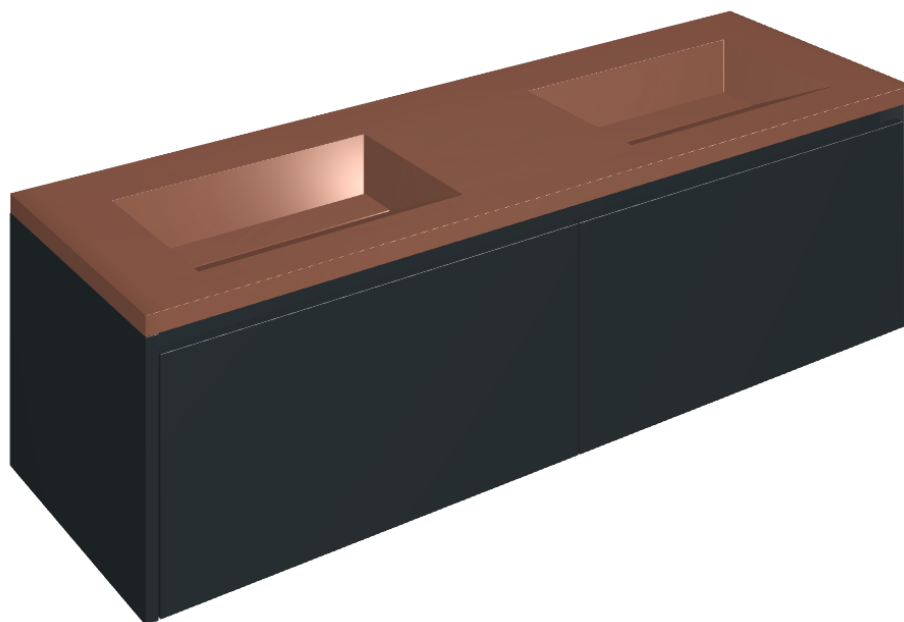

SCHEDA DI CONFIGURAZIONE

Cod. art.: 620810000027

Fly Air

Washbasin Duo 150 Black

Rivestimento del
prodotto

Eternum Glass Coral
Lux

I colori e le altre caratteristiche estetiche delle piastrelle presenti nelle illustrazioni presenti sul sito sono puramente indicativi. Guarda sempre i campioni di persona prima dell'acquisto.