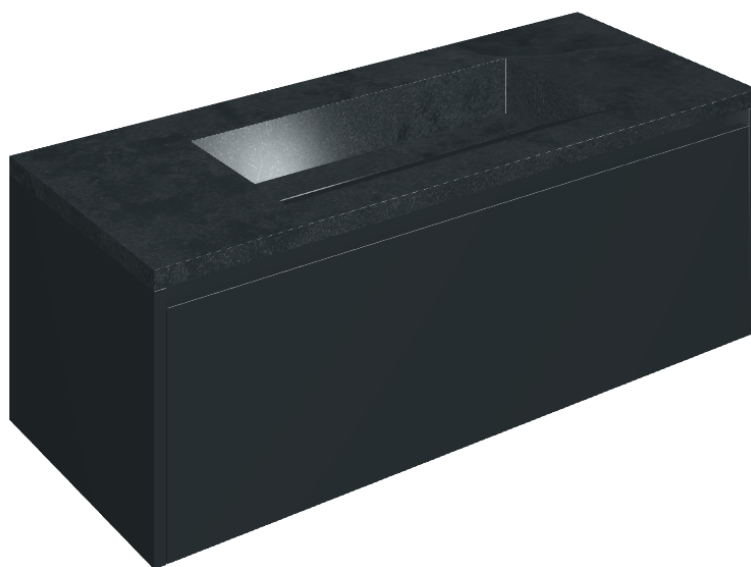

## Washbasin 120 Black

Rivestimento del  
prodotto

Materia Titanio Honed  
Satin

I colori e le altre caratteristiche estetiche delle piastrelle presenti nelle illustrazioni presenti sul sito sono puramente indicativi. Guarda sempre i campioni di persona prima dell'acquisto.