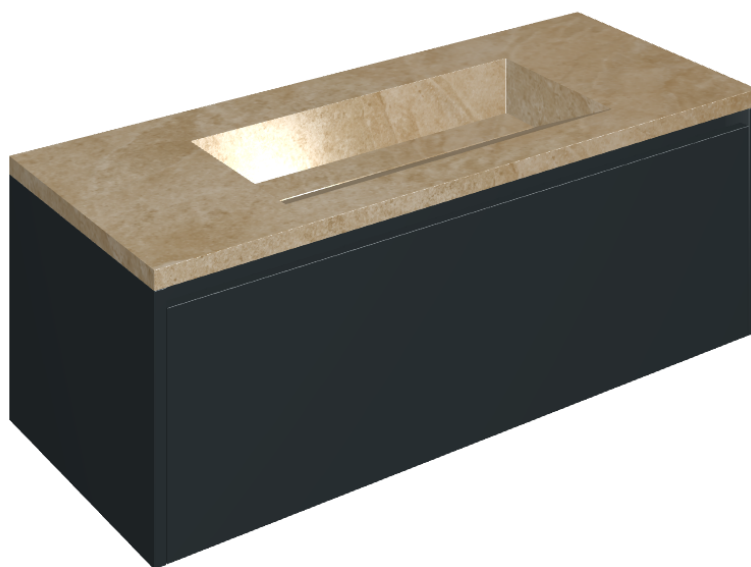

SCHEDA DI CONFIGURAZIONE

Cod. art.: 620810000026

Fly Air

Washbasin 120 Black

Rivestimento del
prodotto

Materia Helio Honed
Satin

I colori e le altre caratteristiche estetiche delle piastrelle presenti nelle illustrazioni presenti sul sito sono puramente indicativi. Guarda sempre i campioni di persona prima dell'acquisto.