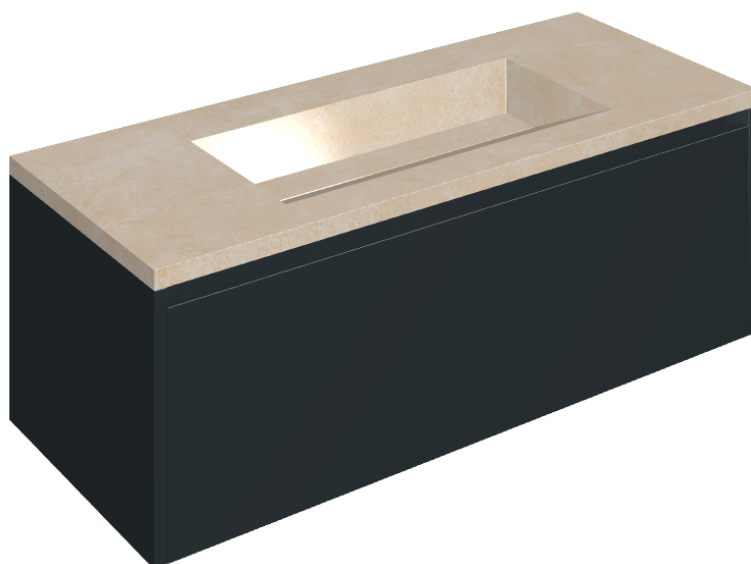

SCHEDA DI CONFIGURAZIONE

Cod. art.: 620810000026

Fly Air

Washbasin 120 Black

Rivestimento del
prodotto

Materia Magnesio
Honed Satin

I colori e le altre caratteristiche estetiche delle piastrelle presenti nelle illustrazioni presenti sul sito sono puramente indicativi. Guarda sempre i campioni di persona prima dell'acquisto.