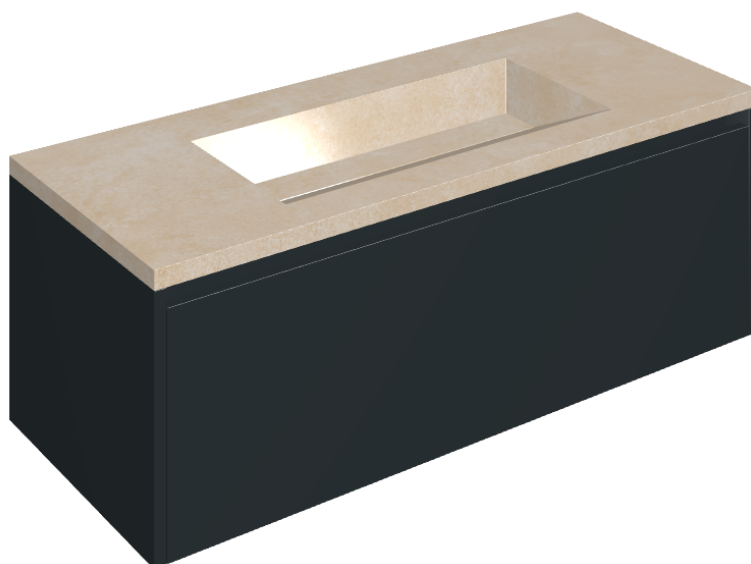

## Washbasin 120 Black

Rivestimento del prodotto

Materia Magnesio  
Honed Satin

I colori e le altre caratteristiche estetiche delle piastrelle presenti nelle illustrazioni presenti sul sito sono puramente indicativi. Guarda sempre i campioni di persona prima dell'acquisto.