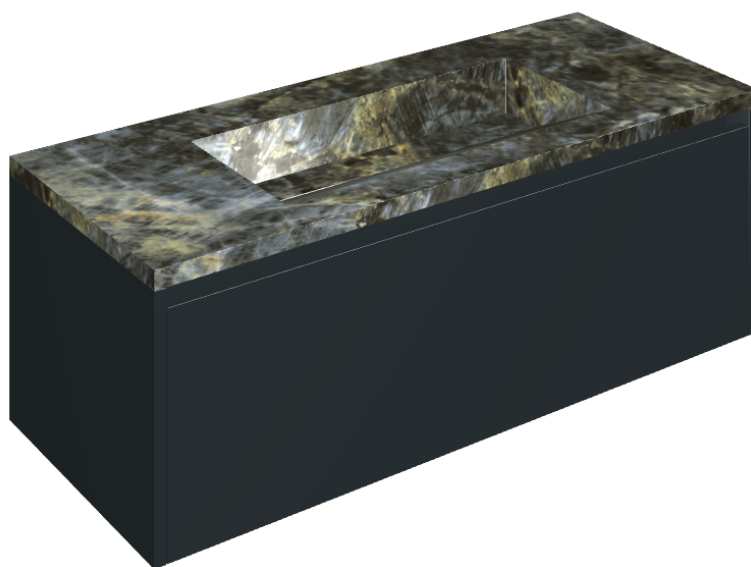

## Washbasin 120 Black

Rivestimento del  
prodotto

Stellaris Madagascar  
Dark Matt

I colori e le altre caratteristiche estetiche delle piastrelle presenti nelle illustrazioni presenti sul sito sono puramente indicativi. Guarda sempre i campioni di persona prima dell'acquisto.