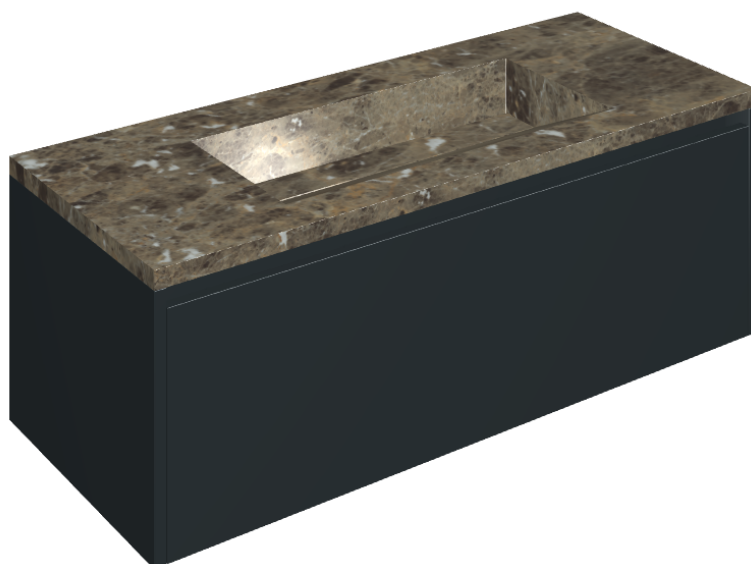

## Washbasin 120 Black

Rivestimento del  
prodotto

Charme Deluxe  
Emperador Dark Matt

I colori e le altre caratteristiche estetiche delle piastrelle presenti nelle illustrazioni presenti sul sito sono puramente indicativi. Guarda sempre i campioni di persona prima dell'acquisto.