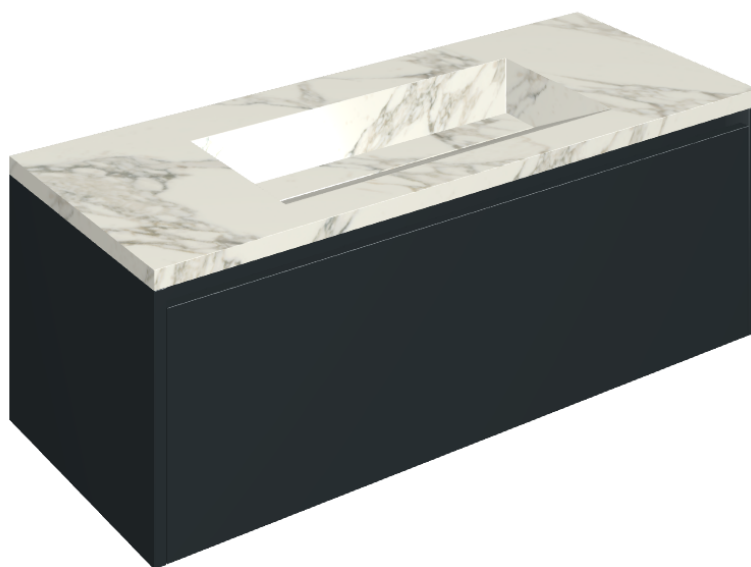

## Washbasin 120 Black

Rivestimento del  
prodotto

Charme Deluxe  
Arabescato White  
Matt

I colori e le altre caratteristiche estetiche delle piastrelle presenti nelle illustrazioni presenti sul sito sono puramente indicativi. Guarda sempre i campioni di persona prima dell'acquisto.