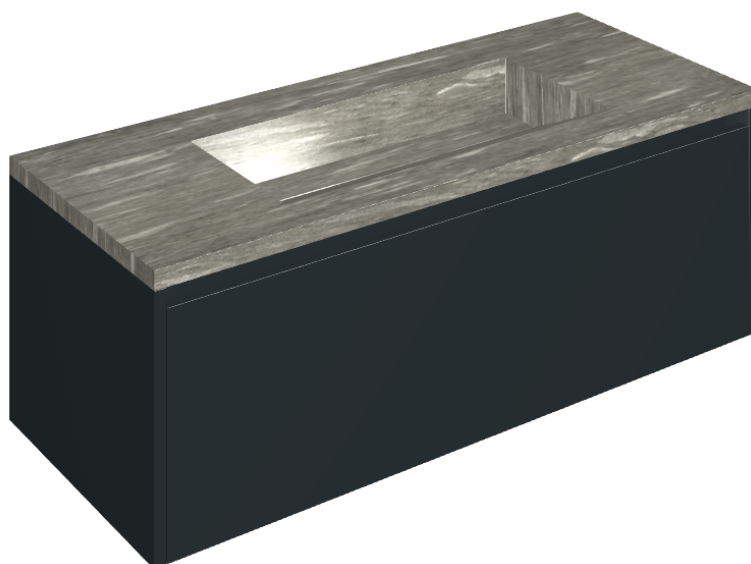

## Washbasin 120 Black

Rivestimento del  
prodotto

Skyfall Grigio Alpino  
Matt

I colori e le altre caratteristiche estetiche delle piastrelle presenti nelle illustrazioni presenti sul sito sono puramente indicativi. Guarda sempre i campioni di persona prima dell'acquisto.