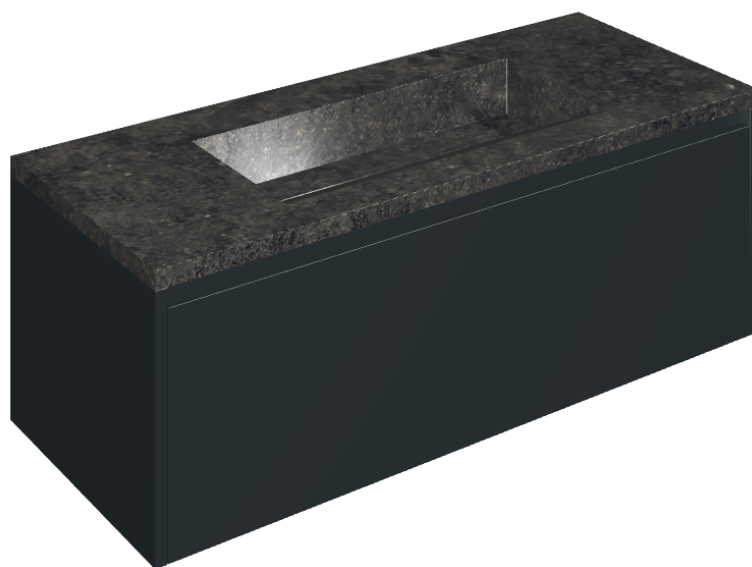

## Washbasin 120 Black

Rivestimento del  
prodotto

Room Black Stone  
Honed Satin

I colori e le altre caratteristiche estetiche delle piastrelle presenti nelle illustrazioni presenti sul sito sono puramente indicativi. Guarda sempre i campioni di persona prima dell'acquisto.