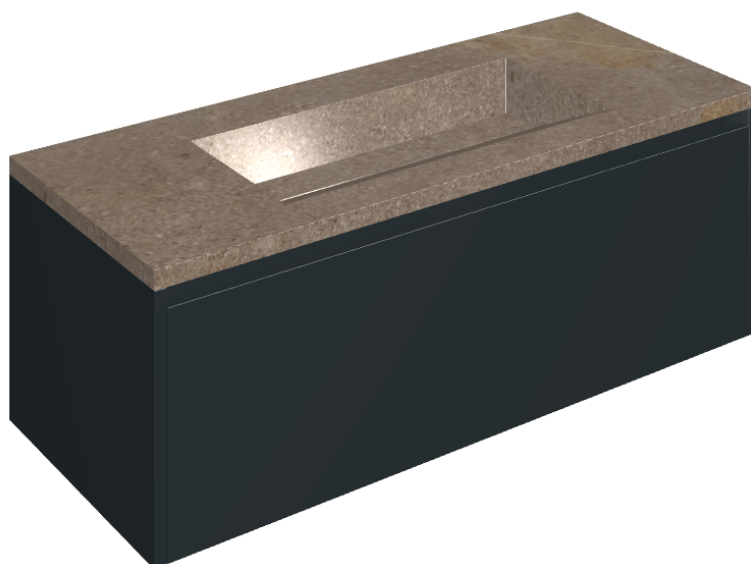

SCHEDA DI CONFIGURAZIONE

Cod. art.:

620810000026

Fly Air

Washbasin 120 Black

Rivestimento del
prodotto

Contempora Burn
Honed Satin

I colori e le altre caratteristiche estetiche delle piastrelle presenti nelle illustrazioni presenti sul sito sono puramente indicativi. Guarda sempre i campioni di persona prima dell'acquisto.