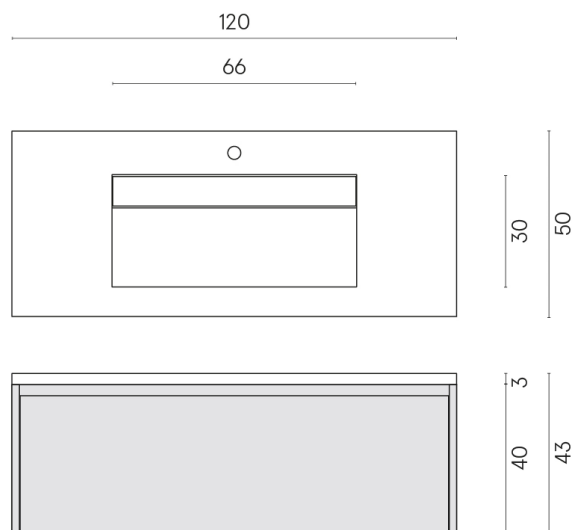

SCHEMA DI CONFIGURAZIONE

Cod. art.:

620810000026

Fly Air

Washbasin 120 Black

**Rivestimento del
prodotto**Contempora Carbon
Honed Satin

I colori e le altre caratteristiche estetiche delle piastrelle presenti nelle illustrazioni presenti sul sito sono puramente indicativi. Guarda sempre i campioni di persona prima dell'acquisto.