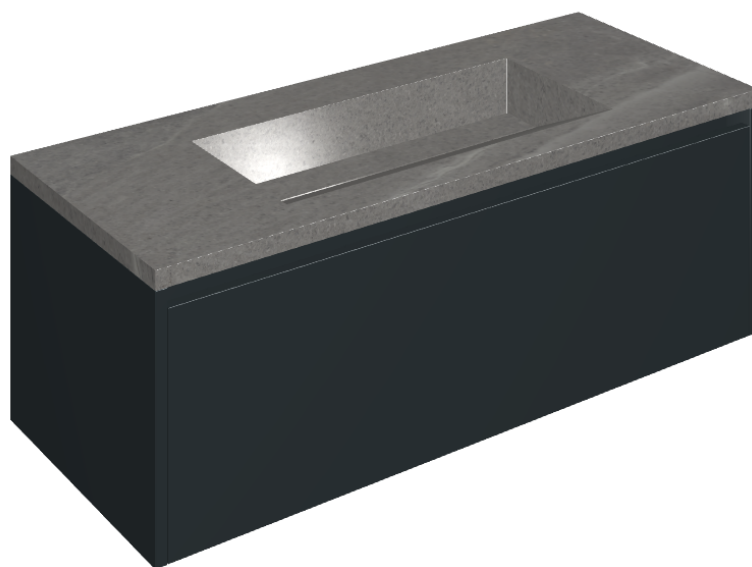

SCHEMA DI CONFIGURAZIONE

Cod. art.:

620810000026

Fly Air

Washbasin 120 Black

**Rivestimento del
prodotto**Contempora Carbon
Honed Satin

I colori e le altre caratteristiche estetiche delle piastrelle presenti nelle illustrazioni presenti sul sito sono puramente indicativi. Guarda sempre i campioni di persona prima dell'acquisto.