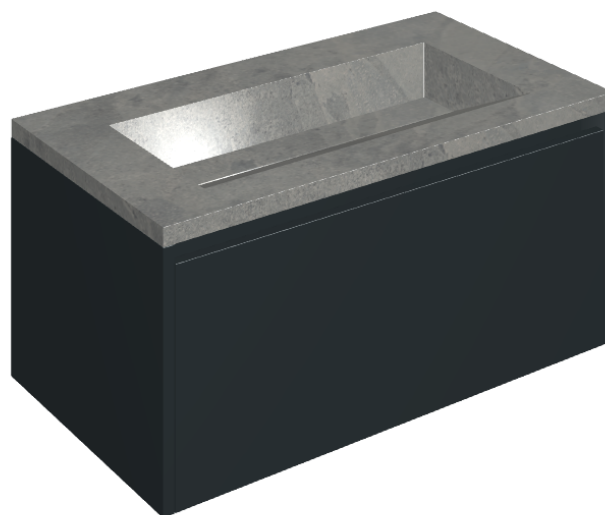

SCHEDA DI CONFIGURAZIONE

Cod. art.:

620810000025

Fly Air

Washbasin 90 Black

Rivestimento del
prodotto

Materia Carbonio
Honed Satin

I colori e le altre caratteristiche estetiche delle piastrelle presenti nelle illustrazioni presenti sul sito sono puramente indicativi. Guarda sempre i campioni di persona prima dell'acquisto.