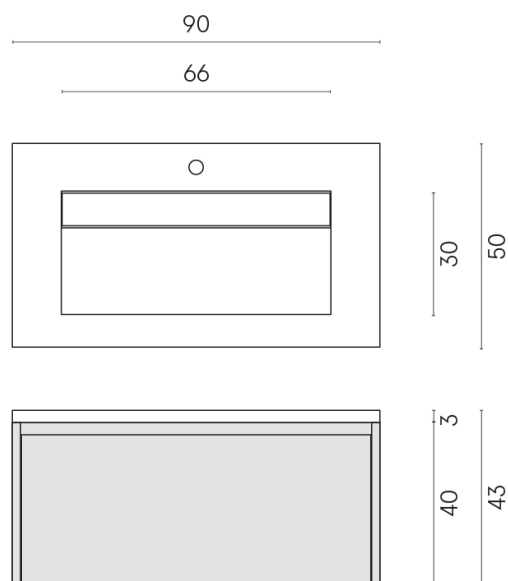

SCHEDA DI CONFIGURAZIONE

Cod. art.: 620810000025

Fly Air

Washbasin 90 Black

Rivestimento del prodotto

Materia Helio Honed Satin

I colori e le altre caratteristiche estetiche delle piastrelle presenti nelle illustrazioni presenti sul sito sono puramente indicativi. Guarda sempre i campioni di persona prima dell'acquisto.

Trova il punto vendita autorizzato più vicino:

<https://vostok.italonceramica.ru/ru/home/dealer/>