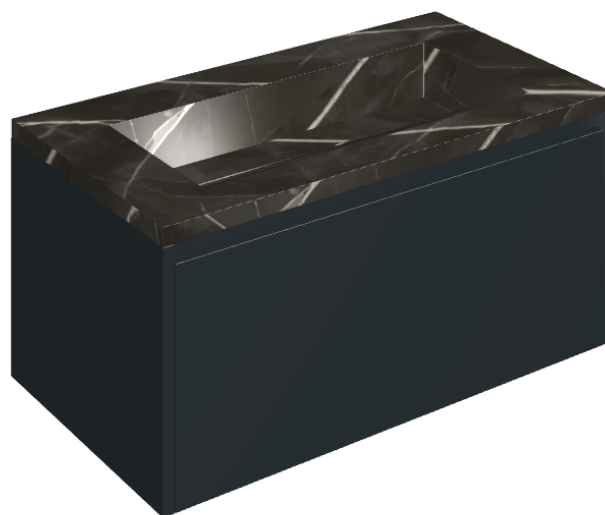

SCHEDA DI CONFIGURAZIONE

Cod. art.:

620810000025

Fly Air

Washbasin 90 Black

Rivestimento del
prodotto

Stellaris Precious
Black Matt

I colori e le altre caratteristiche estetiche delle piastrelle presenti nelle illustrazioni presenti sul sito sono puramente indicativi. Guarda sempre i campioni di persona prima dell'acquisto.