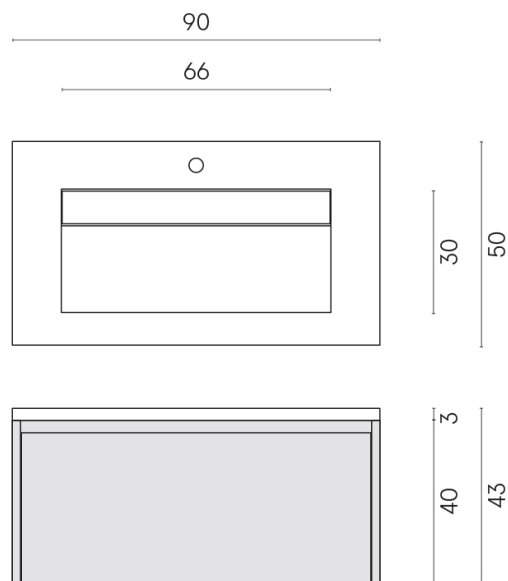

SCHEDA DI CONFIGURAZIONE

Cod. art.: 620810000025

Fly Air

Washbasin 90 Black

Rivestimento del
prodotto

Stellaris Elegant Silver
Matt

I colori e le altre caratteristiche estetiche delle piastrelle presenti nelle illustrazioni presenti sul sito sono puramente indicativi. Guarda sempre i campioni di persona prima dell'acquisto.