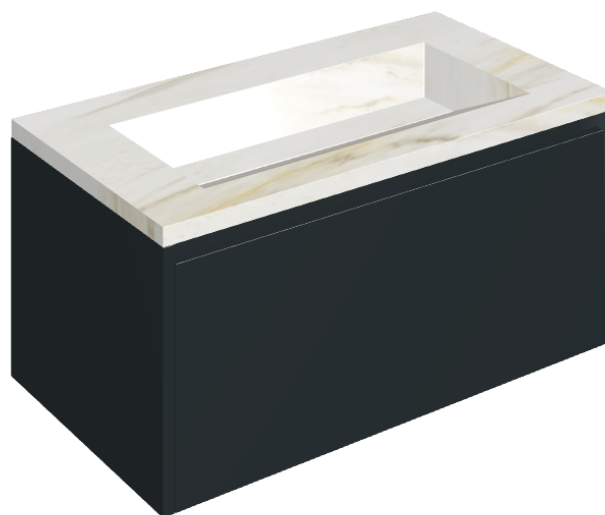

SCHEDA DI CONFIGURAZIONE

Cod. art.: 620810000025

Fly Air

Washbasin 90 Black

Rivestimento del
prodotto

Stellaris Carrara Ivory
Matt

I colori e le altre caratteristiche estetiche delle piastrelle presenti nelle illustrazioni presenti sul sito sono puramente indicativi. Guarda sempre i campioni di persona prima dell'acquisto.