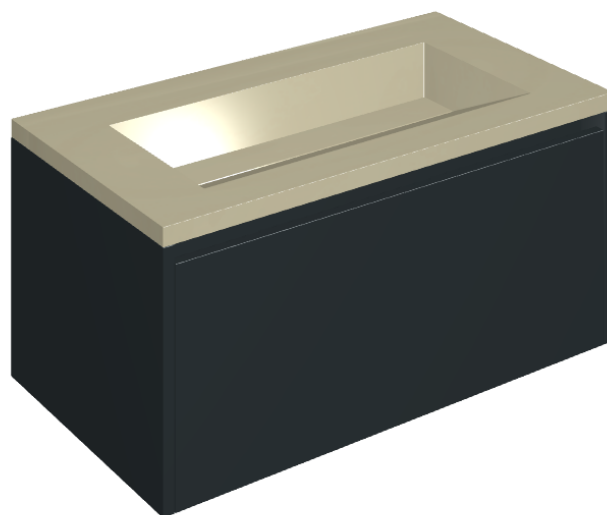

SCHEDA DI CONFIGURAZIONE

Cod. art.: 620810000025

## Washbasin 90 Black

Rivestimento del  
prodotto

Metropolis Glass Sand  
Lux

I colori e le altre caratteristiche estetiche delle piastrelle presenti nelle illustrazioni presenti sul sito sono puramente indicativi. Guarda sempre i campioni di persona prima dell'acquisto.