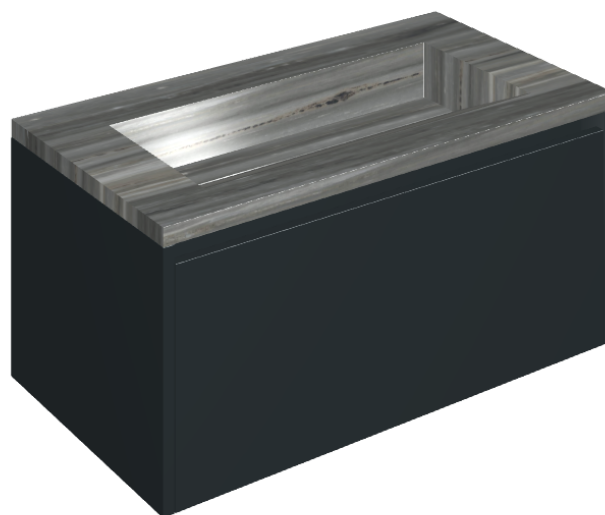

SCHEDA DI CONFIGURAZIONE

Cod. art.:

620810000025

Fly Air

Washbasin 90 Black

Rivestimento del
prodotto

Charme Advance
Palissandro Dark Lux

I colori e le altre caratteristiche estetiche delle piastrelle presenti nelle illustrazioni presenti sul sito sono puramente indicativi. Guarda sempre i campioni di persona prima dell'acquisto.