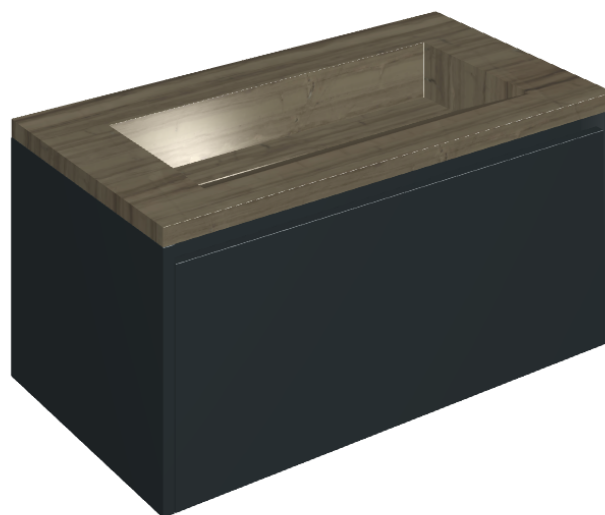

## Washbasin 90 Black

Rivestimento del prodotto

Charme Advance  
Elegant Brown Lux

I colori e le altre caratteristiche estetiche delle piastrelle presenti nelle illustrazioni presenti sul sito sono puramente indicativi. Guarda sempre i campioni di persona prima dell'acquisto.