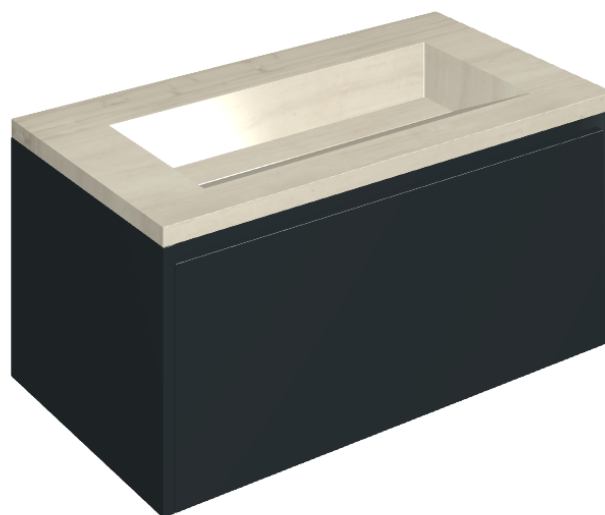

SCHEDA DI CONFIGURAZIONE

Cod. art.:

620810000025

Fly Air

Washbasin 90 Black

Rivestimento del
prodotto

Charme Advance Silk
Grey Honed Satin

I colori e le altre caratteristiche estetiche delle piastrelle presenti nelle illustrazioni presenti sul sito sono puramente indicativi. Guarda sempre i campioni di persona prima dell'acquisto.