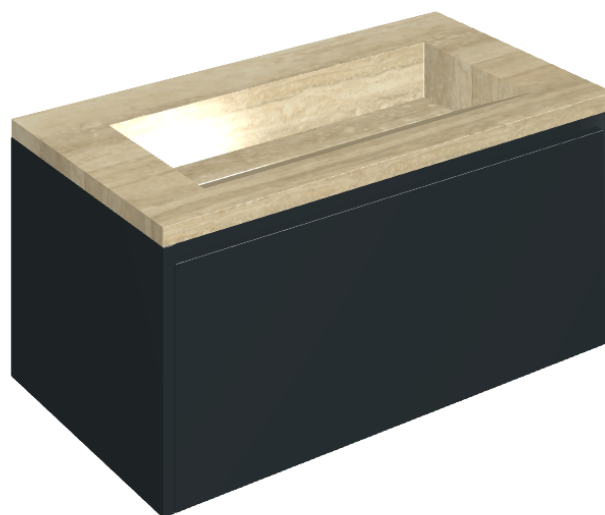

SCHEDA DI CONFIGURAZIONE

Cod. art.:

620810000025

Fly Air

Washbasin 90 Black

Rivestimento del
prodotto

Charme Advance
Travertino Romano
Honed Satin

I colori e le altre caratteristiche estetiche delle piastrelle presenti nelle illustrazioni presenti sul sito sono puramente indicativi. Guarda sempre i campioni di persona prima dell'acquisto.