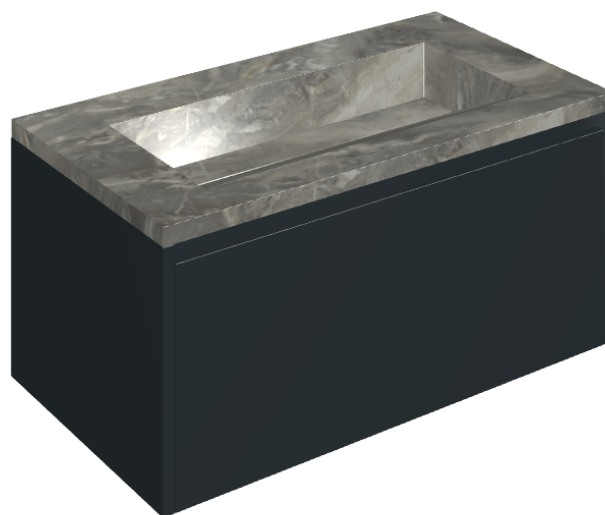

SCHEDA DI CONFIGURAZIONE

Cod. art.: 620810000025

Fly Air

Washbasin 90 Black

Rivestimento del
prodotto

Charme Deluxe Grigio
Orobico Matt

I colori e le altre caratteristiche estetiche delle piastrelle presenti nelle illustrazioni presenti sul sito sono puramente indicativi. Guarda sempre i campioni di persona prima dell'acquisto.