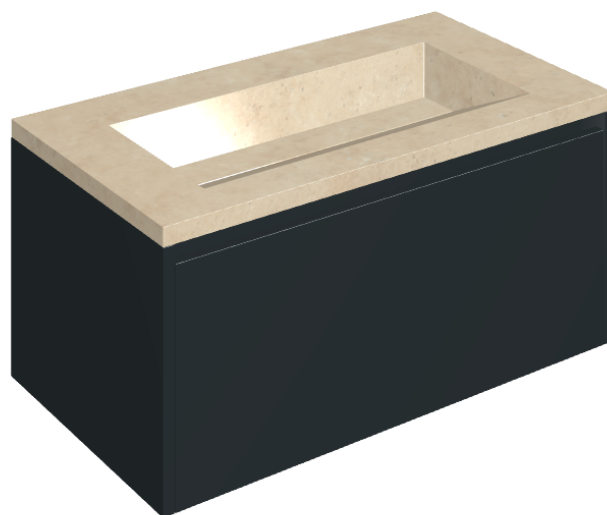

SCHEDA DI CONFIGURAZIONE

Cod. art.:

620810000025

Fly Air

Washbasin 90 Black

Rivestimento del
prodotto

Room Beige Stone
Honed Satin

I colori e le altre caratteristiche estetiche delle piastrelle presenti nelle illustrazioni presenti sul sito sono puramente indicativi. Guarda sempre i campioni di persona prima dell'acquisto.