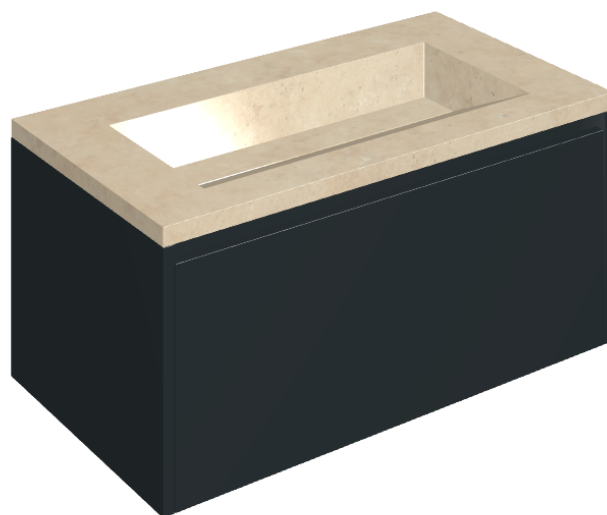

## Washbasin 90 Black

Rivestimento del  
prodotto

Room Beige Stone  
Honed Satin

I colori e le altre caratteristiche estetiche delle piastrelle presenti nelle illustrazioni presenti sul sito sono puramente indicativi. Guarda sempre i campioni di persona prima dell'acquisto.