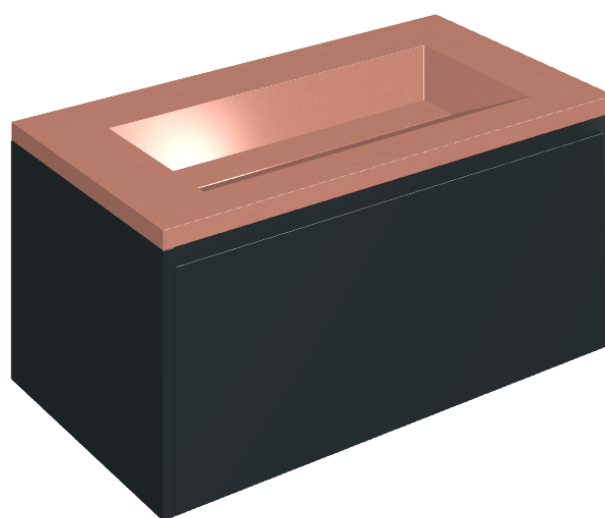

SCHEDA DI CONFIGURAZIONE

Cod. art.:

620810000025

## Washbasin 90 Black

Rivestimento del  
prodotto

Surface Scarlet  
Honed Satin

I colori e le altre caratteristiche estetiche delle piastrelle presenti nelle illustrazioni presenti sul sito sono puramente indicativi. Guarda sempre i campioni di persona prima dell'acquisto.