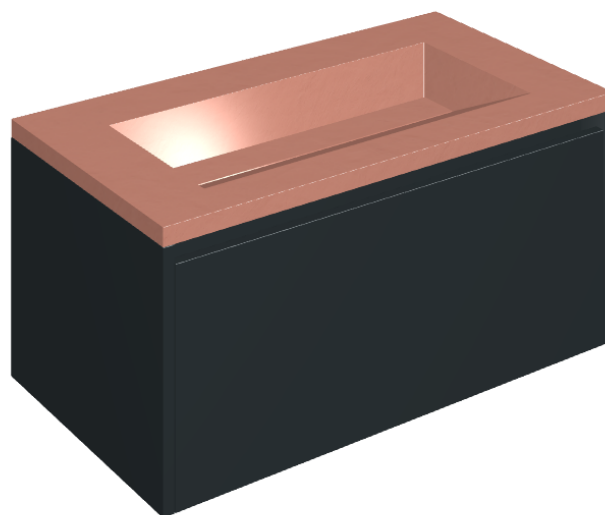

SCHEDA DI CONFIGURAZIONE

Cod. art.:

620810000025

Fly Air

Washbasin 90 Black

Rivestimento del
prodotto

Surface Scarlet
Honed Satin

I colori e le altre caratteristiche estetiche delle piastrelle presenti nelle illustrazioni presenti sul sito sono puramente indicativi. Guarda sempre i campioni di persona prima dell'acquisto.