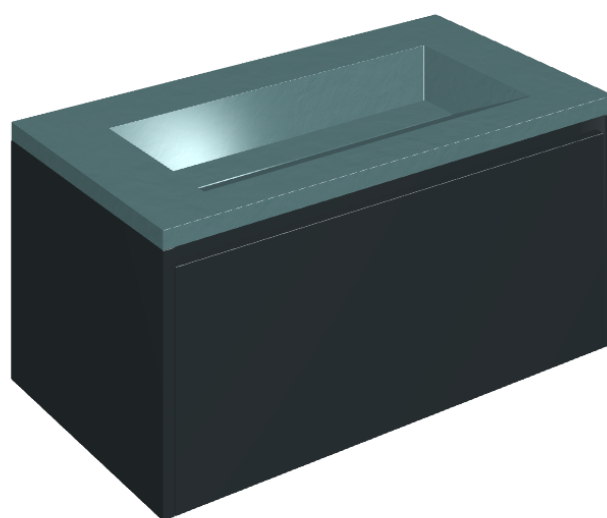

SCHEDA DI CONFIGURAZIONE

Cod. art.: 620810000025

Fly Air

Washbasin 90 Black

Rivestimento del
prodotto

Surface Ocean Honed
Satin

I colori e le altre caratteristiche estetiche delle piastrelle presenti nelle illustrazioni presenti sul sito sono puramente indicativi. Guarda sempre i campioni di persona prima dell'acquisto.