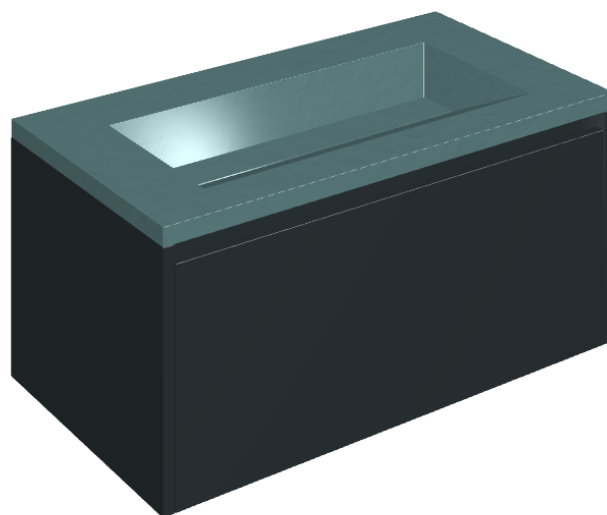

SCHEDA DI CONFIGURAZIONE

Cod. art.: 620810000025

Fly Air

Washbasin 90 Black

Rivestimento del
prodotto

Surface Ocean Honed
Satin

I colori e le altre caratteristiche estetiche delle piastrelle presenti nelle illustrazioni presenti sul sito sono puramente indicativi. Guarda sempre i campioni di persona prima dell'acquisto.