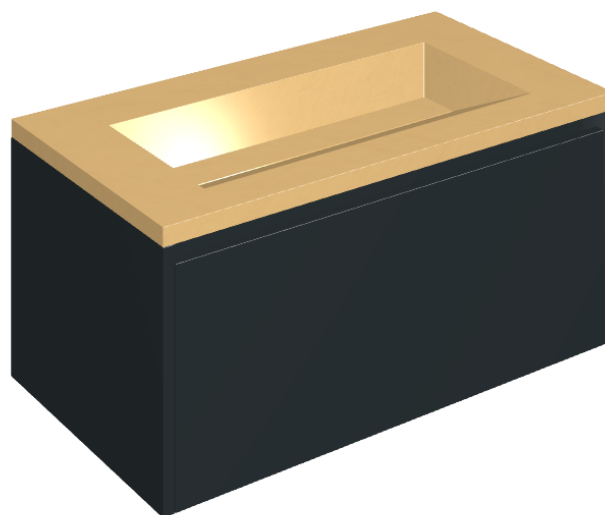

SCHEDA DI CONFIGURAZIONE

Cod. art.: 620810000025

## Washbasin 90 Black

Rivestimento del  
prodotto  
Surface Sun Honed  
Satin

I colori e le altre caratteristiche estetiche delle piastrelle presenti nelle illustrazioni presenti sul sito sono puramente indicativi. Guarda sempre i campioni di persona prima dell'acquisto.