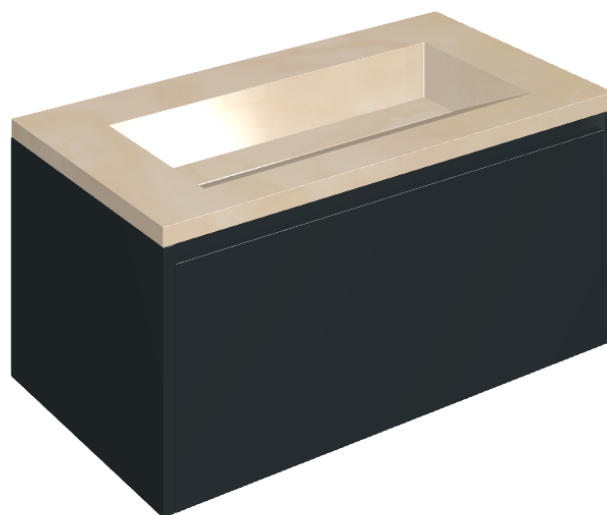

## Washbasin 90 Black

Rivestimento del  
prodotto

Charme Evo Onyx Lux

I colori e le altre caratteristiche estetiche delle piastrelle presenti nelle illustrazioni presenti sul sito sono puramente indicativi. Guarda sempre i campioni di persona prima dell'acquisto.