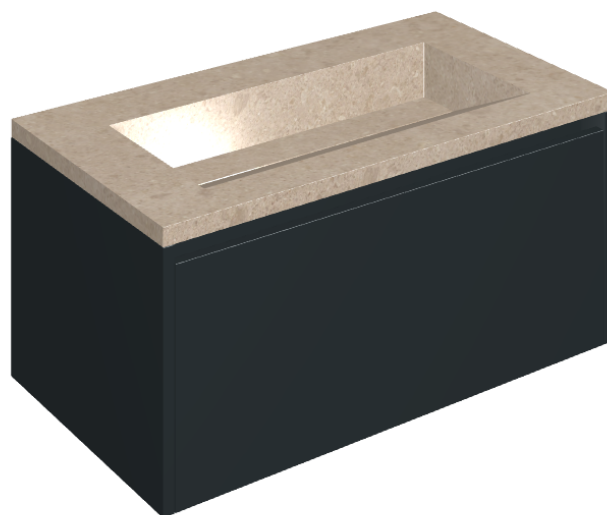

## Washbasin 90 Black

Rivestimento del  
prodotto

Genesis Venus Cream  
Matt

I colori e le altre caratteristiche estetiche delle piastrelle presenti nelle illustrazioni presenti sul sito sono puramente indicativi. Guarda sempre i campioni di persona prima dell'acquisto.