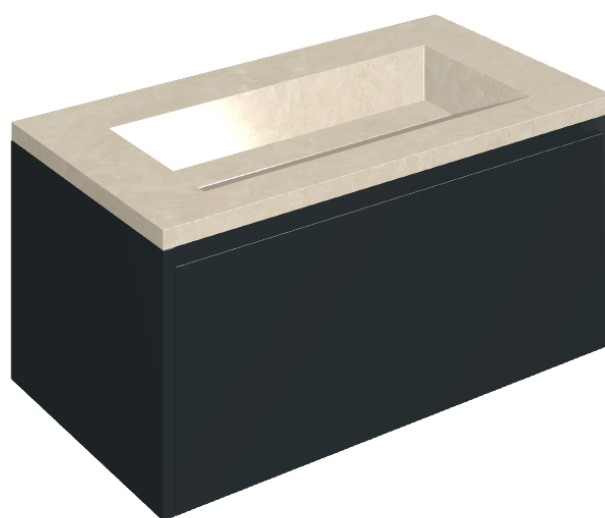

SCHEDA DI CONFIGURAZIONE

Cod. art.: 620810000025

Fly Air

Washbasin 90 Black

Rivestimento del
prodotto

Genesis Moon White
Matt

I colori e le altre caratteristiche estetiche delle piastrelle presenti nelle illustrazioni presenti sul sito sono puramente indicativi. Guarda sempre i campioni di persona prima dell'acquisto.

Trova il punto vendita
autorizzato più vicino:

<https://vostok.italonceramica.ru/ru/home/dealer/>