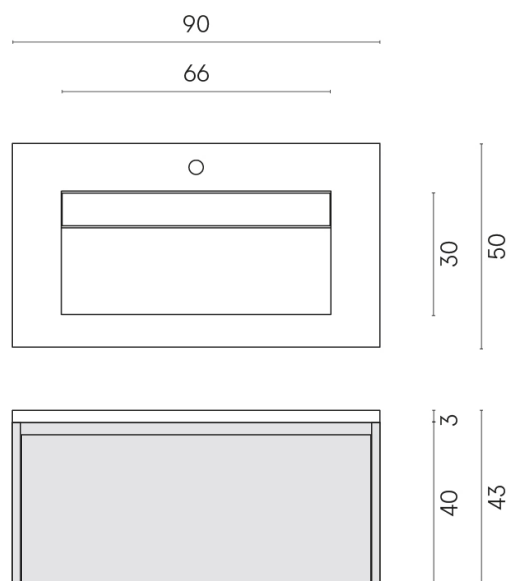

SCHEDA DI CONFIGURAZIONE

Cod. art.:

620810000025

Fly Air

Washbasin 90 Black

Rivestimento del
prodotto

Charme Extra Laurent
Matt

I colori e le altre caratteristiche estetiche delle piastrelle presenti nelle illustrazioni presenti sul sito sono puramente indicativi. Guarda sempre i campioni di persona prima dell'acquisto.