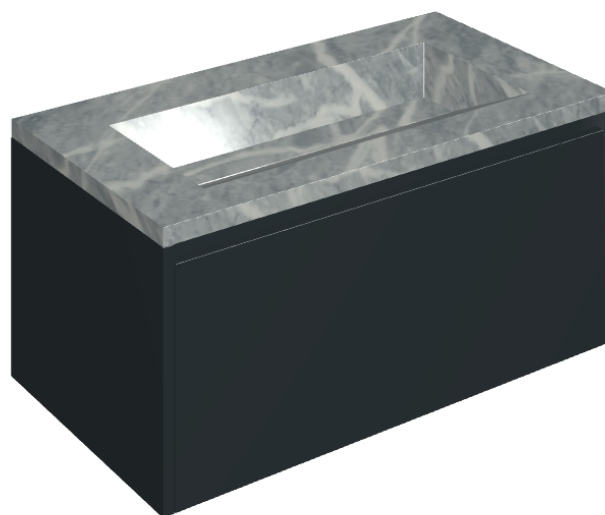

SCHEDA DI CONFIGURAZIONE

Cod. art.: 620810000025

Fly Air

Washbasin 90 Black

Rivestimento del
prodotto

Charme Extra Atlantic
Matt

I colori e le altre caratteristiche estetiche delle piastrelle presenti nelle illustrazioni presenti sul sito sono puramente indicativi. Guarda sempre i campioni di persona prima dell'acquisto.