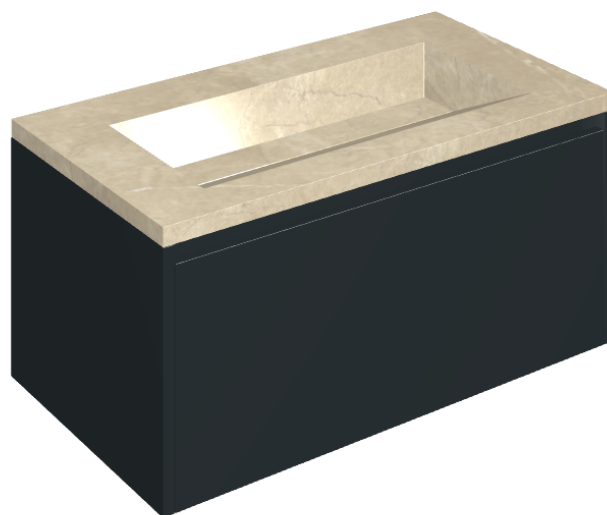

## Washbasin 90 Black

Rivestimento del  
prodotto

Charme Extra Arcadia  
Matt

I colori e le altre caratteristiche estetiche delle piastrelle presenti nelle illustrazioni presenti sul sito sono puramente indicativi. Guarda sempre i campioni di persona prima dell'acquisto.