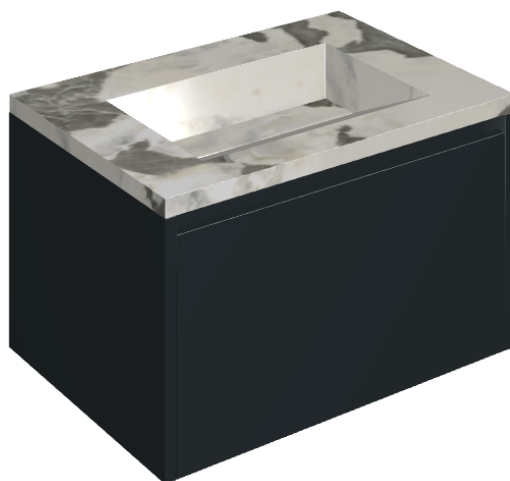

SCHEDA DI CONFIGURAZIONE

Cod. art.: 620810000024

Fly Air

Washbasin 70 Black

Rivestimento del
prodotto

Stellaris Dover Light
Matt

I colori e le altre caratteristiche estetiche delle piastrelle presenti nelle illustrazioni presenti sul sito sono puramente indicativi. Guarda sempre i campioni di persona prima dell'acquisto.