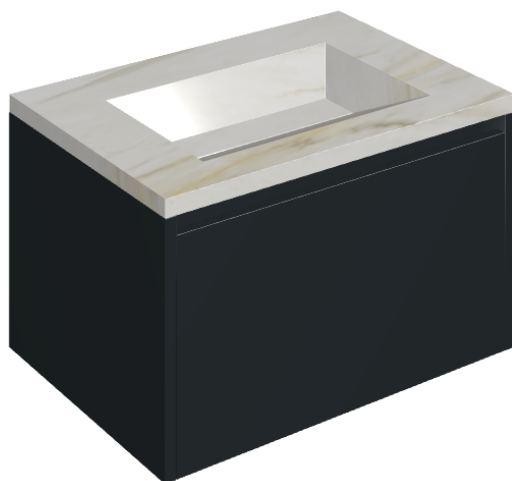

SCHEDA DI CONFIGURAZIONE

Cod. art.: 620810000024

Fly Air

Washbasin 70 Black

Rivestimento del
prodotto

Stellaris Carrara Ivory
Matt

I colori e le altre caratteristiche estetiche delle piastrelle presenti nelle illustrazioni presenti sul sito sono puramente indicativi. Guarda sempre i campioni di persona prima dell'acquisto.