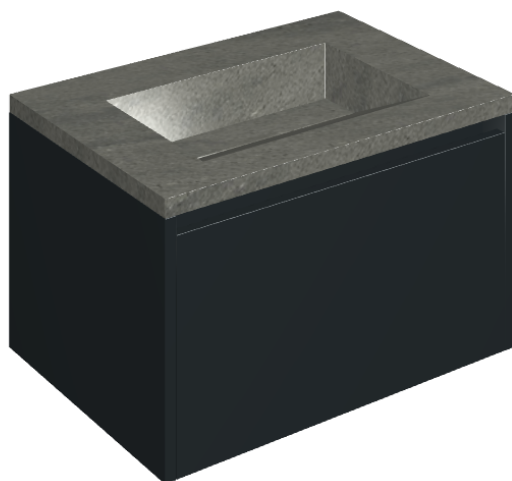

## Washbasin 70 Black

Rivestimento del  
prodotto

Metropolis Graphtie  
Dark Matt

I colori e le altre caratteristiche estetiche delle piastrelle presenti nelle illustrazioni presenti sul sito sono puramente indicativi. Guarda sempre i campioni di persona prima dell'acquisto.