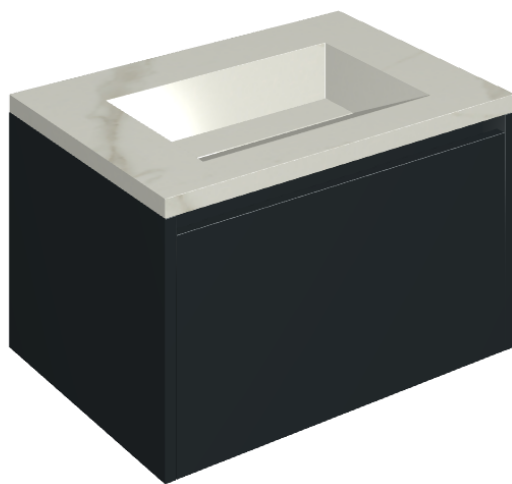

SCHEDA DI CONFIGURAZIONE

Cod. art.:

620810000024

Fly Air

Washbasin 70 Black

Rivestimento del
prodotto

Metropolis Calacatta
Gold Matt

I colori e le altre caratteristiche estetiche delle piastrelle presenti nelle illustrazioni presenti sul sito sono puramente indicativi. Guarda sempre i campioni di persona prima dell'acquisto.