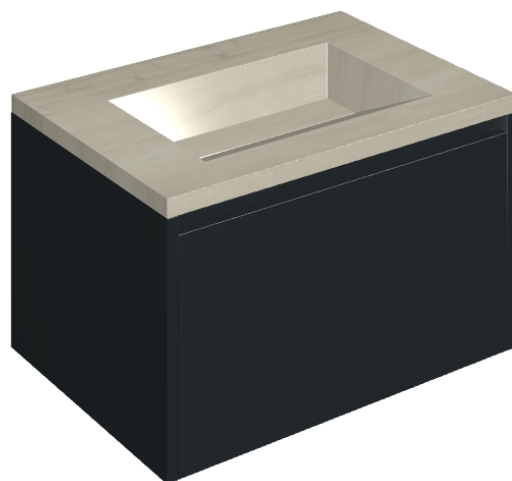

## Washbasin 70 Black

Rivestimento del  
prodotto

Charme Advance Silk  
Grey Honed Satin

I colori e le altre caratteristiche estetiche delle piastrelle presenti nelle illustrazioni presenti sul sito sono puramente indicativi. Guarda sempre i campioni di persona prima dell'acquisto.