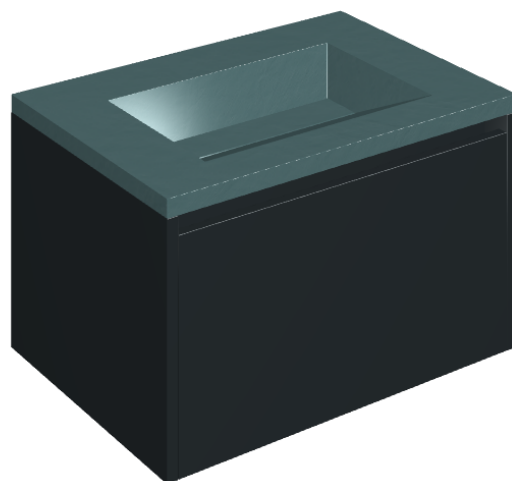

SCHEDA DI CONFIGURAZIONE

Cod. art.: 620810000024

Fly Air

Washbasin 70 Black

Rivestimento del
prodotto

Surface Ocean Honed
Satin

I colori e le altre caratteristiche estetiche delle piastrelle presenti nelle illustrazioni presenti sul sito sono puramente indicativi. Guarda sempre i campioni di persona prima dell'acquisto.