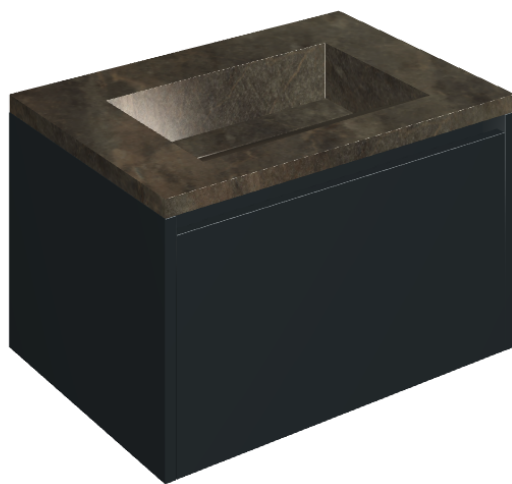

SCHEDA DI CONFIGURAZIONE

Cod. art.: 620810000024

Fly Air

Washbasin 70 Black

Rivestimento del
prodotto

Genesis Mercury
Brown Matt

I colori e le altre caratteristiche estetiche delle piastrelle presenti nelle illustrazioni presenti sul sito sono puramente indicativi. Guarda sempre i campioni di persona prima dell'acquisto.