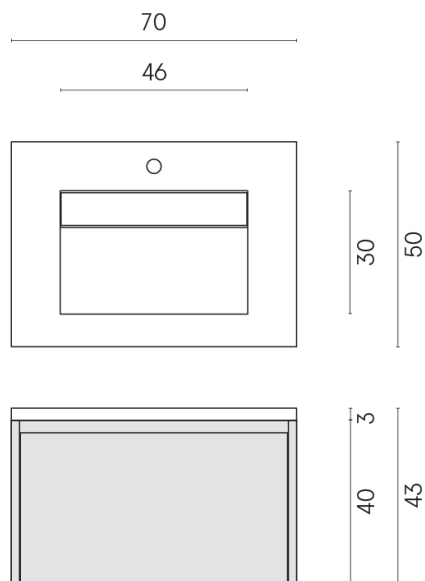

SCHEDA DI CONFIGURAZIONE

Cod. art.: 620810000024

Fly Air

Washbasin 70 Black

Rivestimento del
prodotto
Charme Extra Lasa
Matt

I colori e le altre caratteristiche estetiche delle piastrelle presenti nelle illustrazioni presenti sul sito sono puramente indicativi. Guarda sempre i campioni di persona prima dell'acquisto.