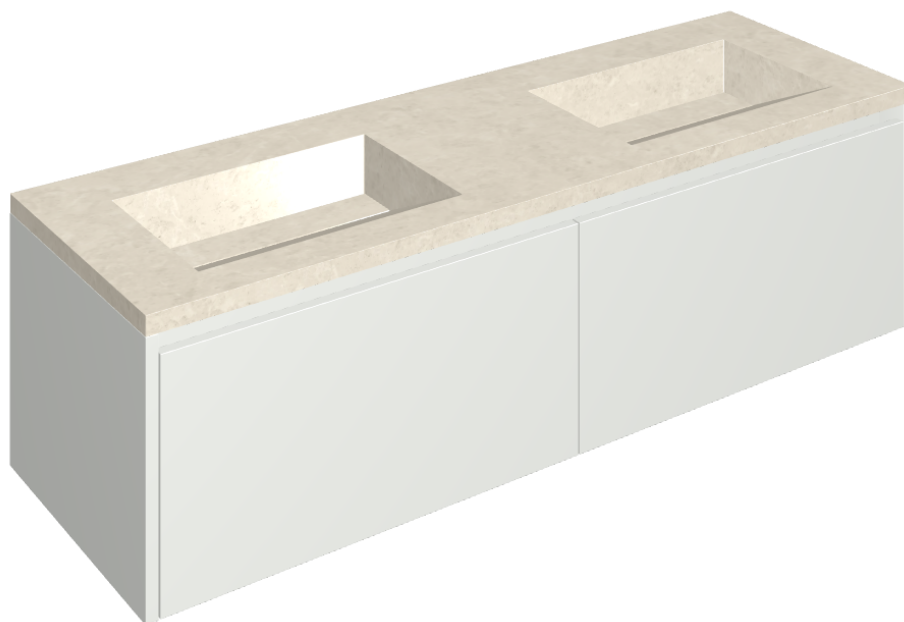

SCHEDA DI CONFIGURAZIONE

Cod. art.:

620810000023

Fly Air

Washbasin Duo 150 150

White

Rivestimento del
prodotto

Metropolis Royal Ivory
Matt