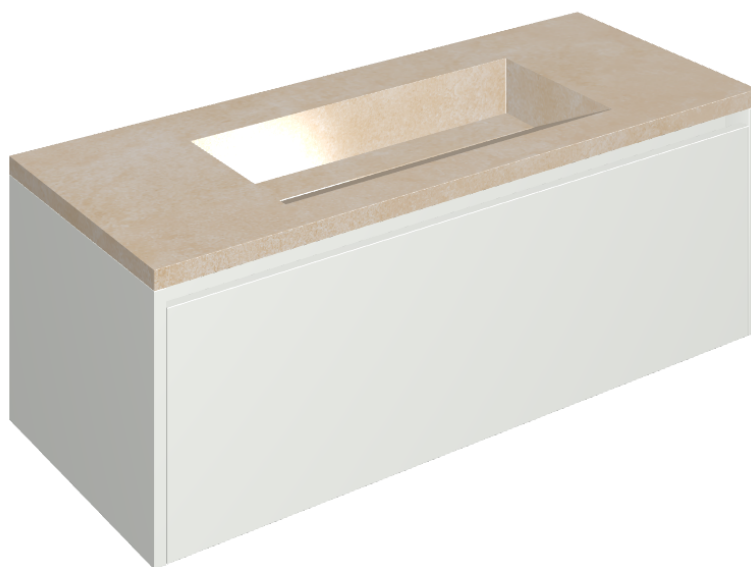

## Washbasin 120 White

Rivestimento del  
prodotto

Materia Magnesio  
Honed Satin

I colori e le altre caratteristiche estetiche delle piastrelle presenti nelle illustrazioni presenti sul sito sono puramente indicativi. Guarda sempre i campioni di persona prima dell'acquisto.