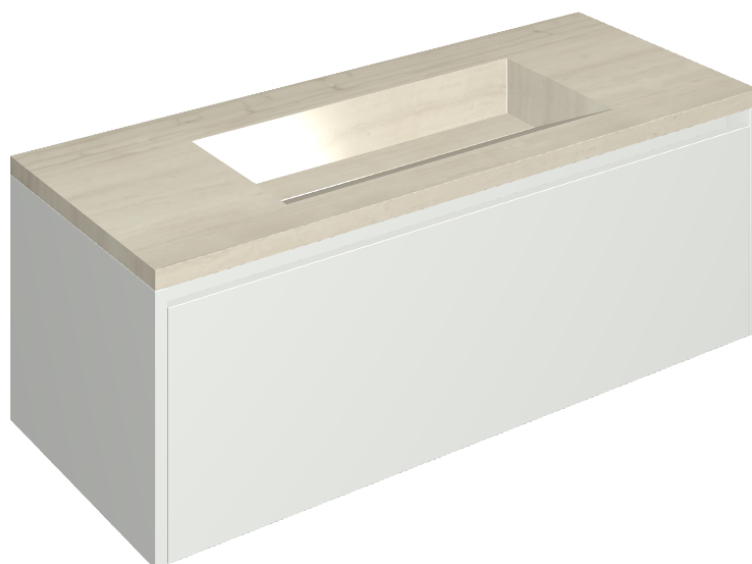

SCHEDA DI CONFIGURAZIONE

Cod. art.: 620810000022

Fly Air

Washbasin 120 White

Rivestimento del prodotto

Charme Advance Silk
Grey Honed Satin

I colori e le altre caratteristiche estetiche delle piastrelle presenti nelle illustrazioni presenti sul sito sono puramente indicativi. Guarda sempre i campioni di persona prima dell'acquisto.