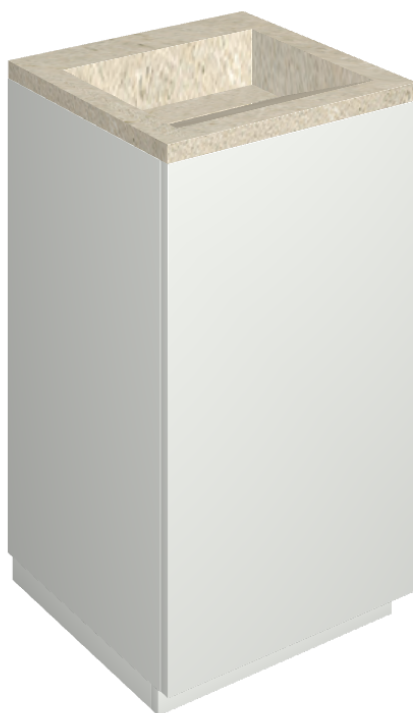

Cod. art.:

620810000028

# Cube Air

Washbasin 50 White

Rivestimento del  
prodotto

Metropolis Desert  
Beige Matt

I colori e le altre caratteristiche estetiche delle piastrelle presenti nelle illustrazioni presenti sul sito sono puramente indicativi. Guarda sempre i campioni di persona prima dell'acquisto.