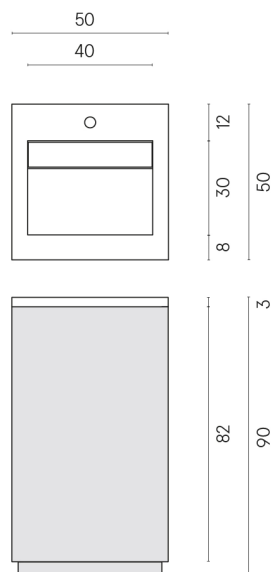

Cod. art.:

620810000028

Cube Air

Washbasin 50 White

Rivestimento del
prodotto

Surface Steel Matt

I colori e le altre caratteristiche estetiche delle piastrelle presenti nelle illustrazioni presenti sul sito sono puramente indicativi. Guarda sempre i campioni di persona prima dell'acquisto.