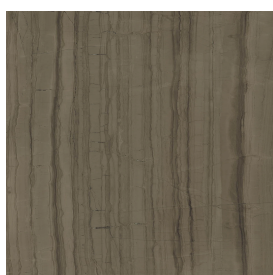

## Washbasin 50 Wood

Rivestimento del  
prodotto

Charme Advance  
Elegant Brown Lux

I colori e le altre caratteristiche estetiche delle piastrelle presenti nelle illustrazioni presenti sul sito sono puramente indicativi. Guarda sempre i campioni di persona prima dell'acquisto.