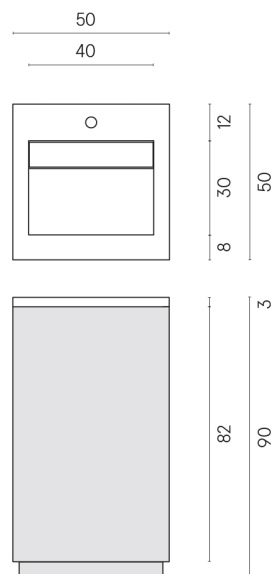

SCHEDA DI CONFIGURAZIONE

Cod. art.:

620810000019

Cube Air

Washbasin 50 Wood

Rivestimento del
prodotto

Charme Advance Silk
Grey Honed Satin

I colori e le altre caratteristiche estetiche delle piastrelle presenti nelle illustrazioni presenti sul sito sono puramente indicativi. Guarda sempre i campioni di persona prima dell'acquisto.